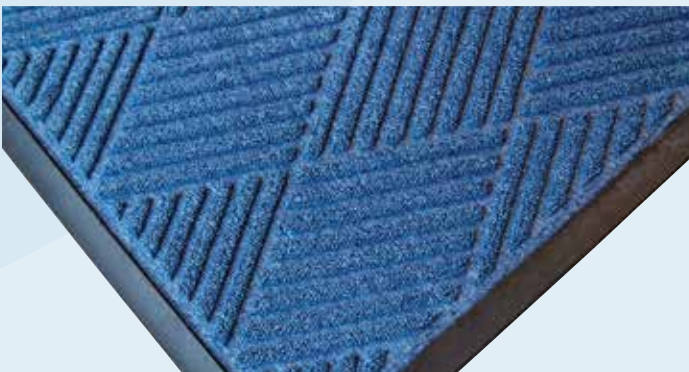

- Kan samles, hvilket giver mulighed for store sammenhængende, skridsikre overflader
- Dræner effektivt, ideel ved bearbejdningsmaskiner eller i våde lokaler
- God som grov dørmåtte i entreer
- Naturgummi med den rette hårdhed giver skridsikkerhed både i tørt og vådt miljø

Non-skid in wet and dry environment

Ergo Ring effectively drains off wet and waste material, which ensures a non-skid surface. The open annular construction provides an excellent strain relief.

- May be joined together to large coherent non-skid surfaces
- Drains effectively, ideal for machine tools or in wet premises
- Applicable as a coarse entrance door mat
- Natural rubber with the correct hardness provides skid resistance in both wet and dry environments.

Fingertip

Art.	Name	Color	Size (m)
38.345522	Fingertip	Sort	0,8 x 1

Fingertip gummimåtte med skrå kant.

Fingertip rubber mat with beveled edge.

Smudsmåtter diamond blue / mat diamond blue

Art.	Color	Size (m)
38.623750	Blue	0,9 x 1,5
38.623752	Blue	0,6 x 0,9
38.623764	Blue	1,2 x 1,8

Dørmåtte blå, polypropylen med gummiskråkant. Kan spules med højtryksrensere.

Blue mat, polypropylene with rubber beveled edge. Can be flushed with high-pressure cleaner.

Kan skaffes i grå / Obtained in grey